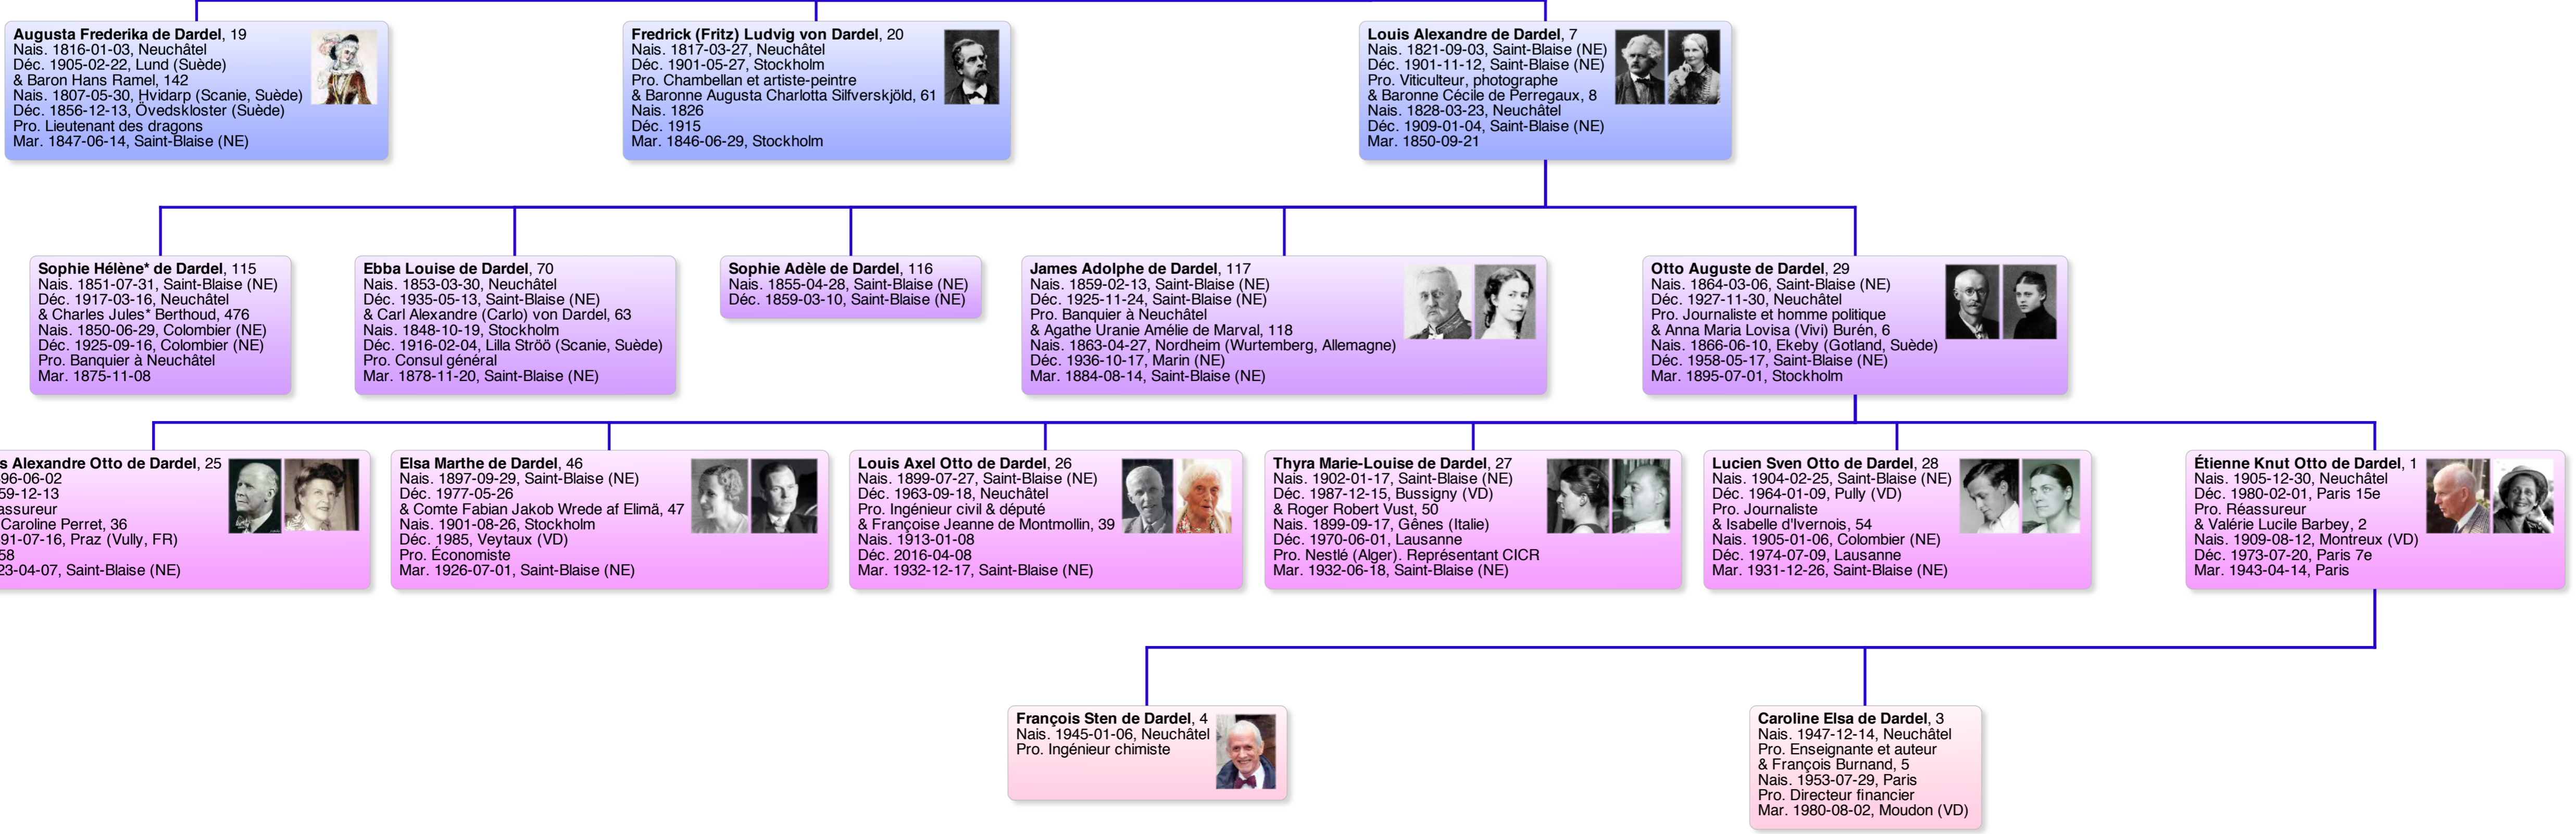

LES ASCENDANTS DE FRANÇOIS DE DARDEL JUSQU'À HUGUES CAPET (30 GÉNÉRATIONS)

Les numéros suivant les noms sont les ID de la base de données généalogique.  
Seules les quatre dernières générations montrent des frères et sœurs.